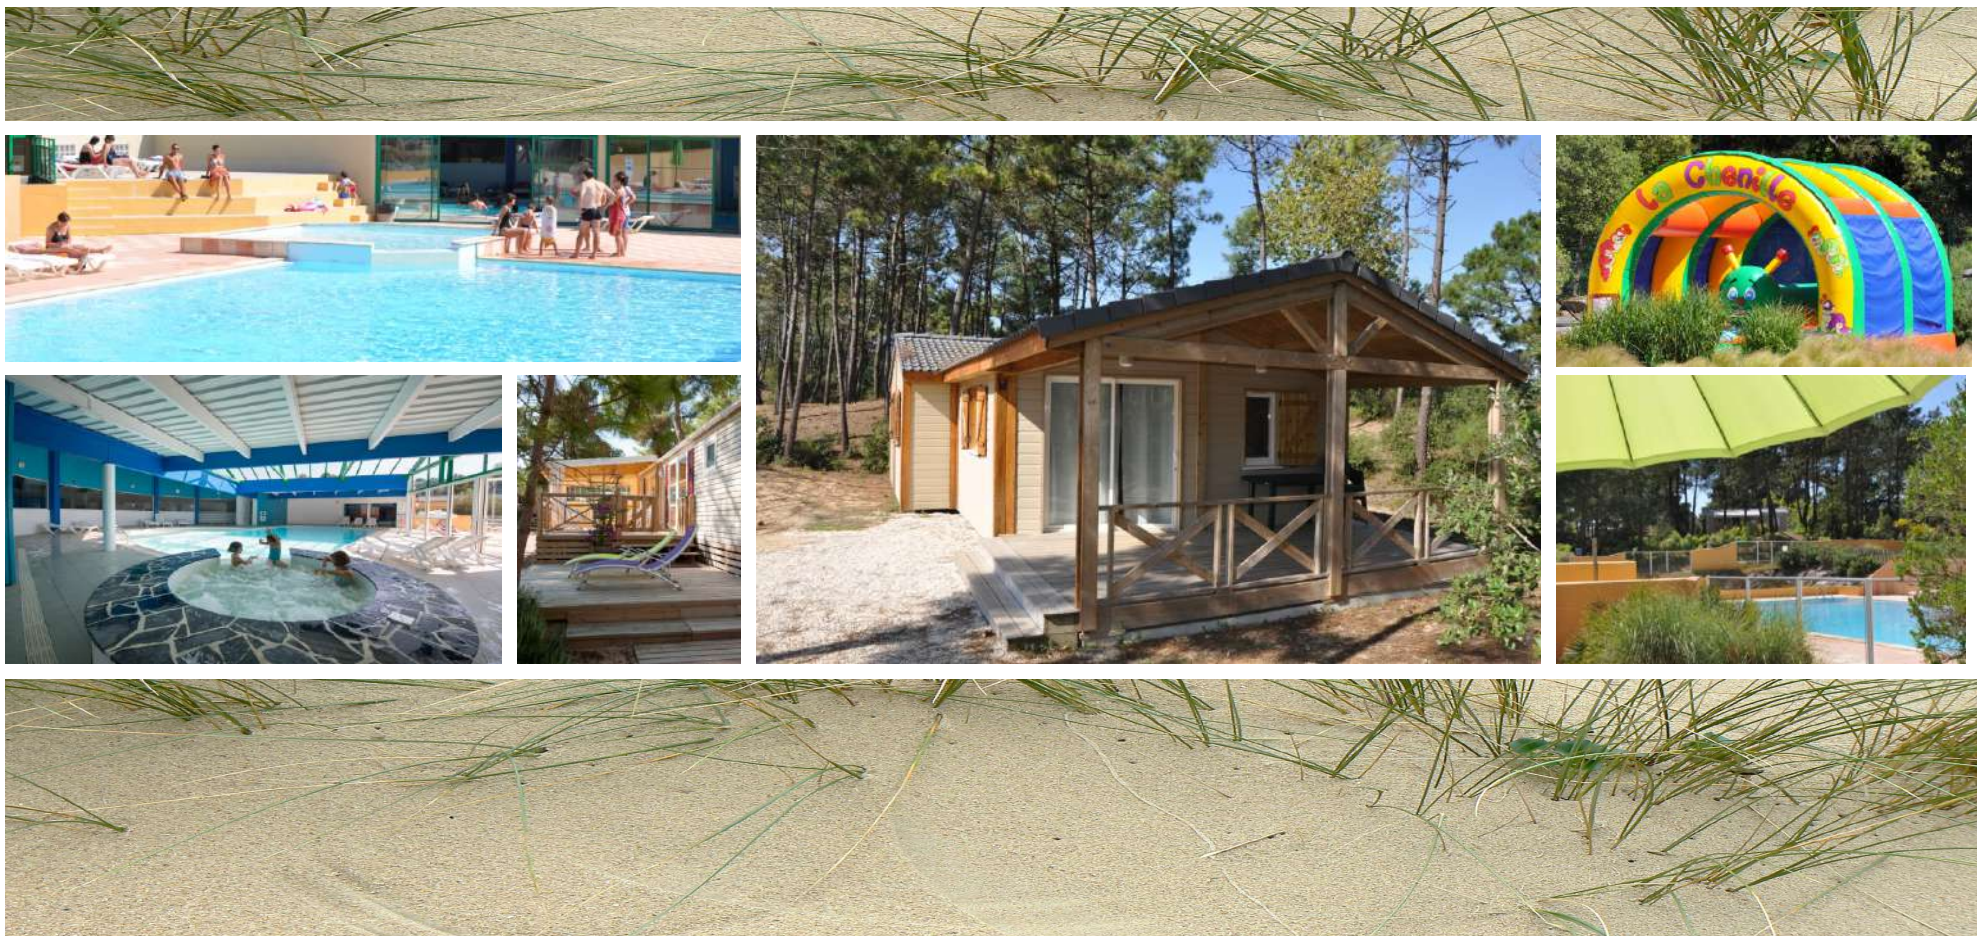

Le Domaine des Pins

À deux pas de l'océan, au cœur d'une pinède de 8 hectares...

Le calme et la détente en famille...

Ouvert à
l'année

Madame, Monsieur,

C'est avec plaisir que nous vous présentons la nouvelle brochure du Domaine des Pins.

Le Domaine des Pins

Le Domaine des Pins est un camping familial situé dans une pinède de 8 hectares, au cœur de la forêt domaniale de Saint Hilaire de Riez - Saint Jean de Monts. A 1.200 km de la plage