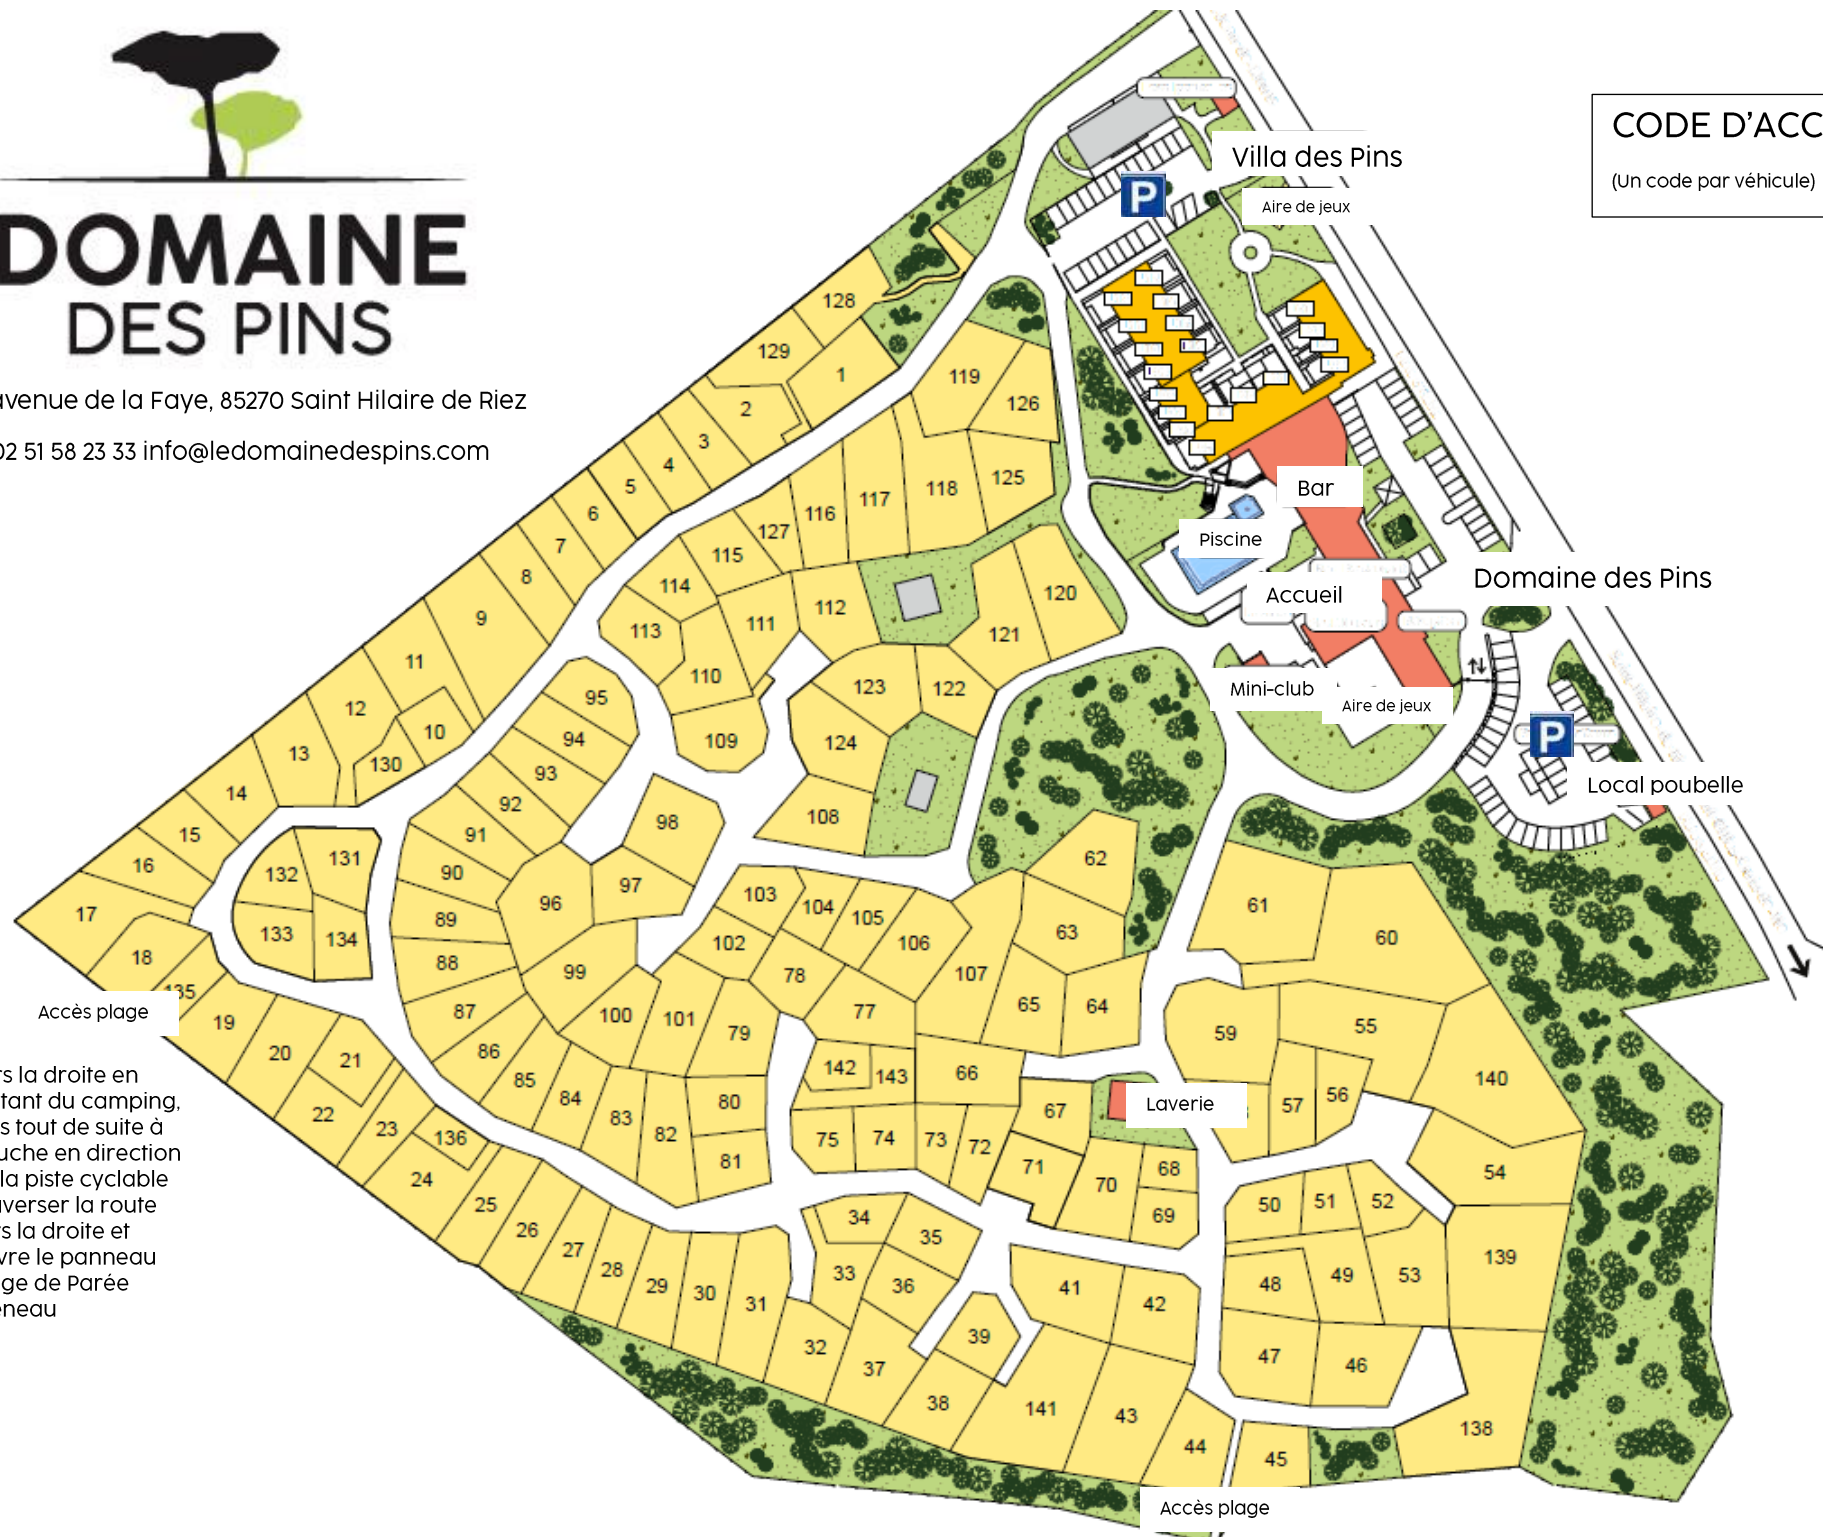

# DOMAINE DES PINS

151 avenue de la Faye, 85270 Saint Hilaire de Riez

02 51 58 23 33 [info@ledomainedespins.com](mailto:info@ledomainedespins.com)

CODE D'ACCES :

(Un code par véhicule)

Vers la droite en sortant du camping, puis tout de suite à gauche en direction de la piste cyclable Traverser la route vers la droite et suivre le panneau plage de Parée Préneau