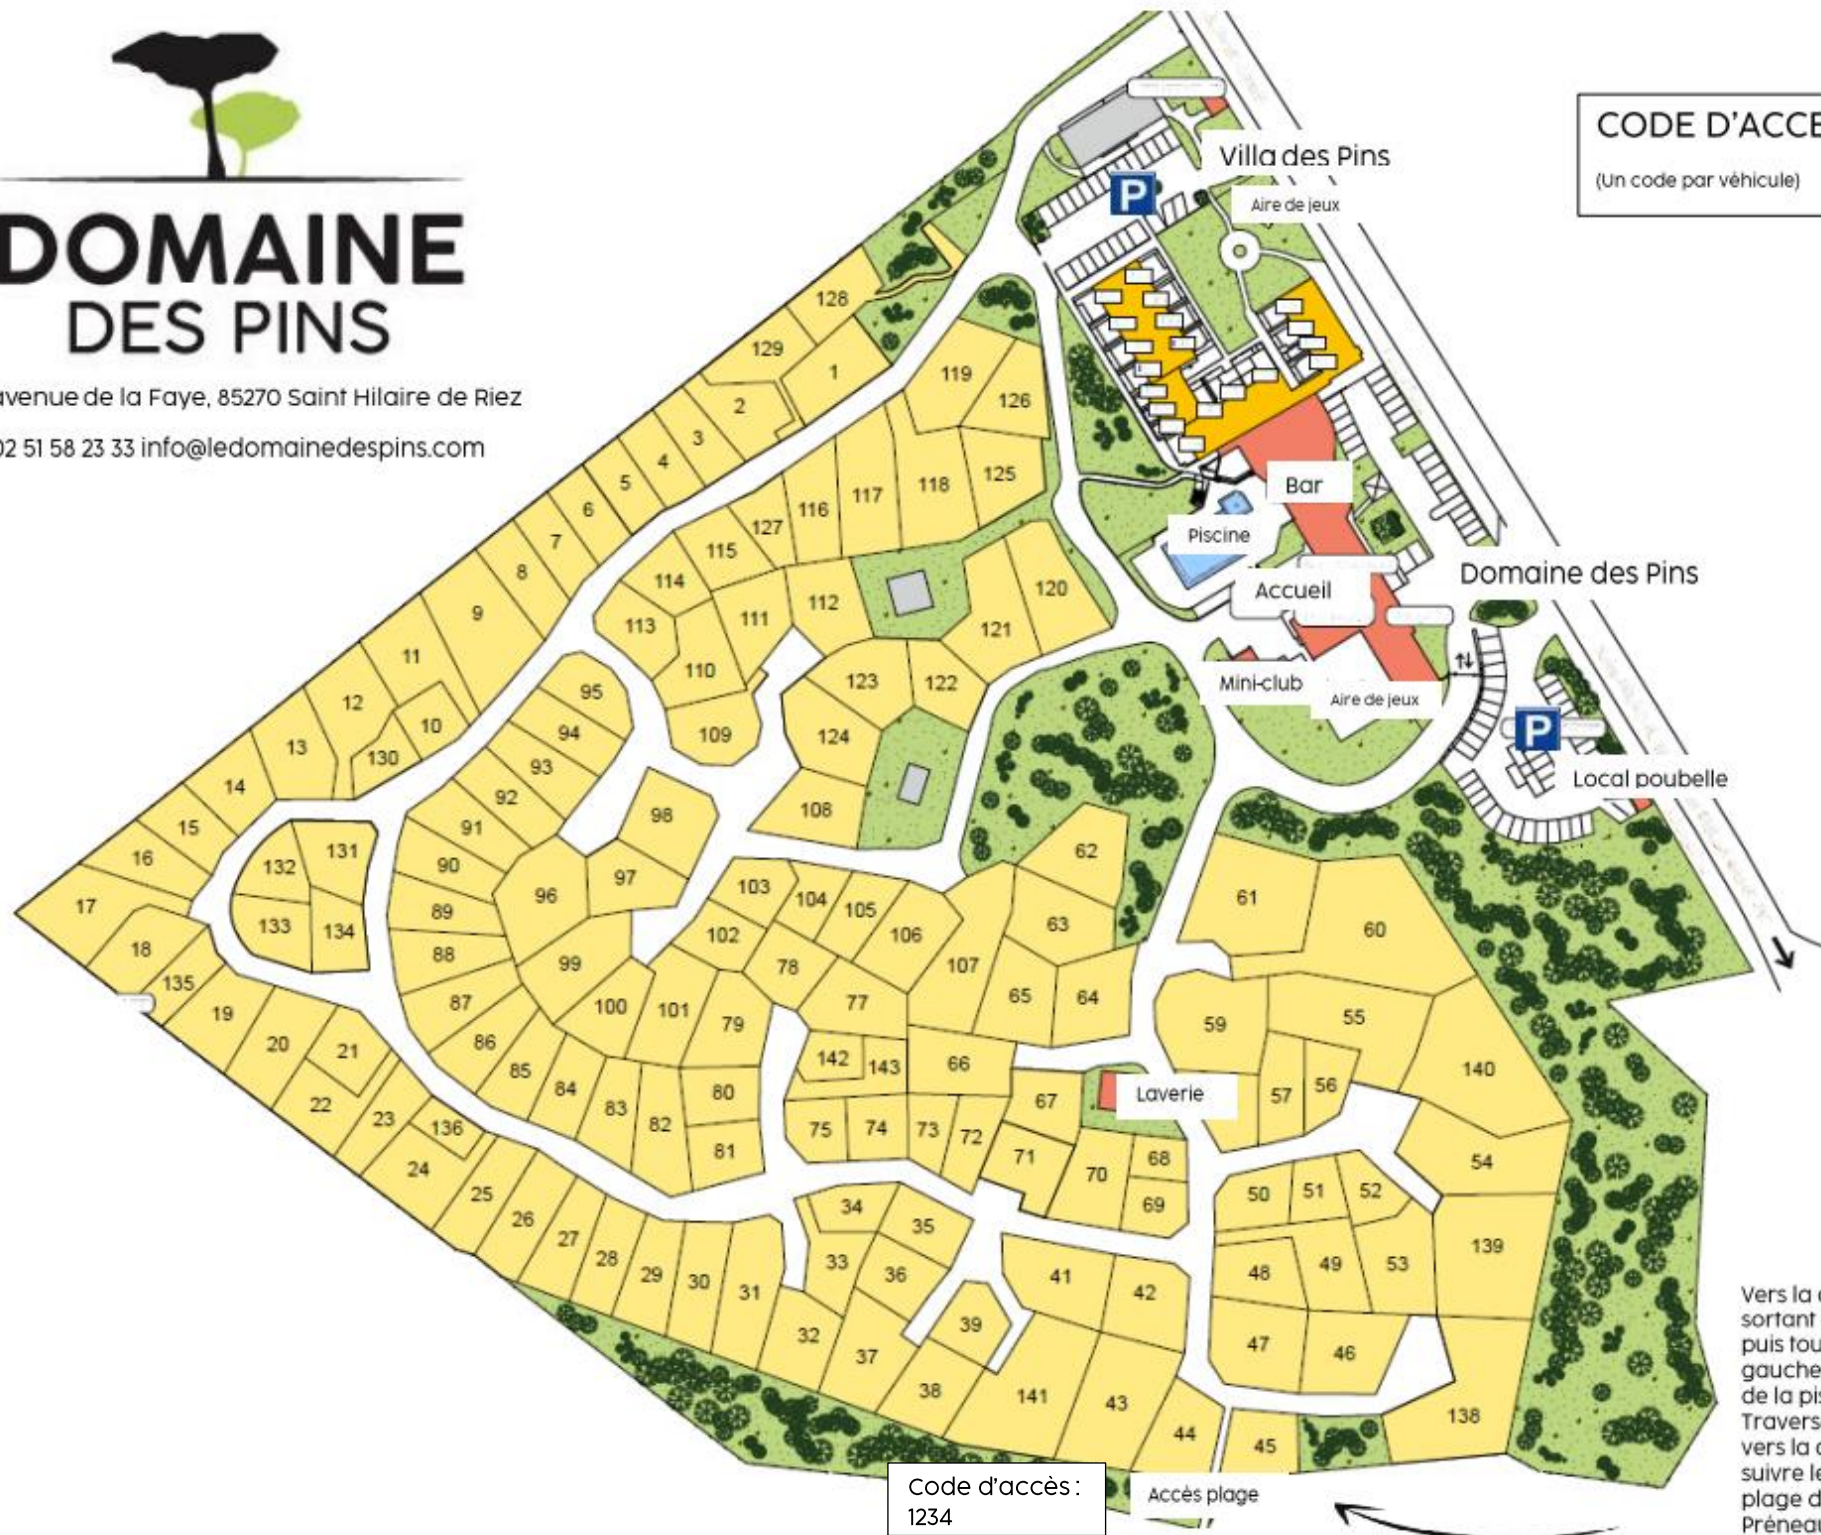

# DOMAINE DES PINS

151 avenue de la Faye, 85270 Saint Hilaire de Riez

02 51 58 23 33 info@ledomainedespins.com

**CODE D'ACCES :**  
(Un code par véhicule)

Code d'accès :  
1234

Vers la droite en sortant du camping, puis tout de suite à gauche en direction de la piste cyclable Traverser la route vers la droite et suivre le panneau plage de Parée Préneau